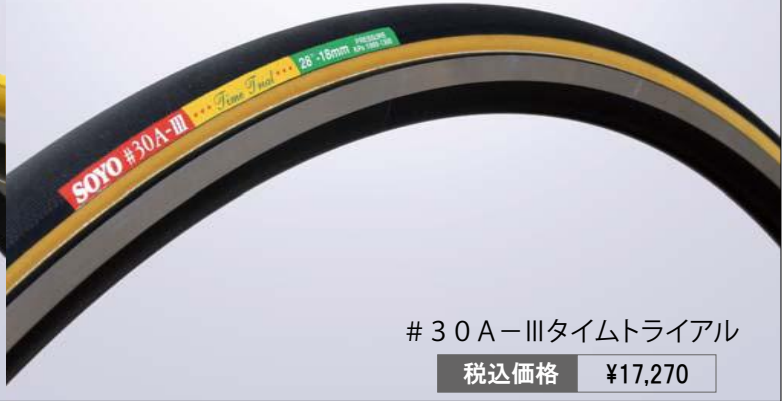

世界で唯一の技術

縫い目、つなぎ目のないシームレスタイヤ

高いグリップ性能と

低い転がり抵抗を実現

SOYO TYRE

SCELTO24
タイヤ幅：24mm
重 量：240g
税込価格：¥16,500

アップストリーム24
タイヤ幅：24mm
重 量：260g
税込価格：¥13,200

数々のトラックレースにおいて実績を積み上げ、高い性能を兼ね備えた#30Aシリーズ

タイヤ幅：18mm 21mm
#30A-IIIゴールドチャンピオンT.T.

税込価格 ¥17,600

#30A-IIIタイムトライアル

税込価格 ¥17,270

トラックレース用シームレスタイヤ

板張りバンクでも使用可能です

ワールドチャンピオンシップT.T.21

ワールドチャンピオンシップT.T.23

ケーシングには細綿糸を使用
しなやかな乗り心地と
優れた操舵性が得られます。

タイヤ幅 21mm:145g, 23mm:170g 税込価格 ¥18,700