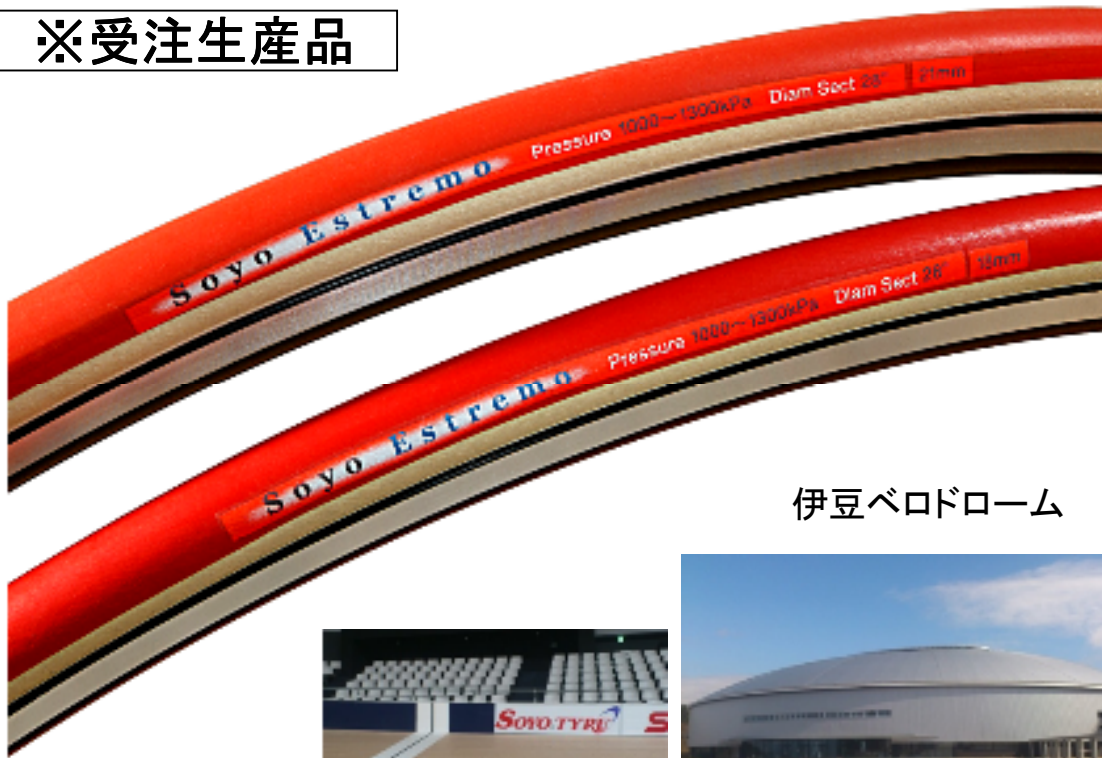

# Soyo Estremo

## ソーヨー エストレモ

※受注生産品

伊豆ベロドローム

SOYOより板張りバンク用シームレスタイヤ登場。  
従来品ワールドチャンピオンシップTTのグリップ性能を20%以上向上させた  
SOYO独自のトレッド配合は、修善寺に完成した伊豆ベロドロームを中心とした  
世界の板張りバンクで高いグリップ性能を発揮します。

製品名	種別	重量	カラー	空気圧(kPa)	チューブ	希望上代(税別)
<b>SOYO Estremo</b>						
21mm(前輪用)	28" TU	160g	レッド	1000~1300	ラテックス	¥15,000
18mm(後輪用)	28" TU	135g	レッド	1000~1300	ラテックス	¥15,000