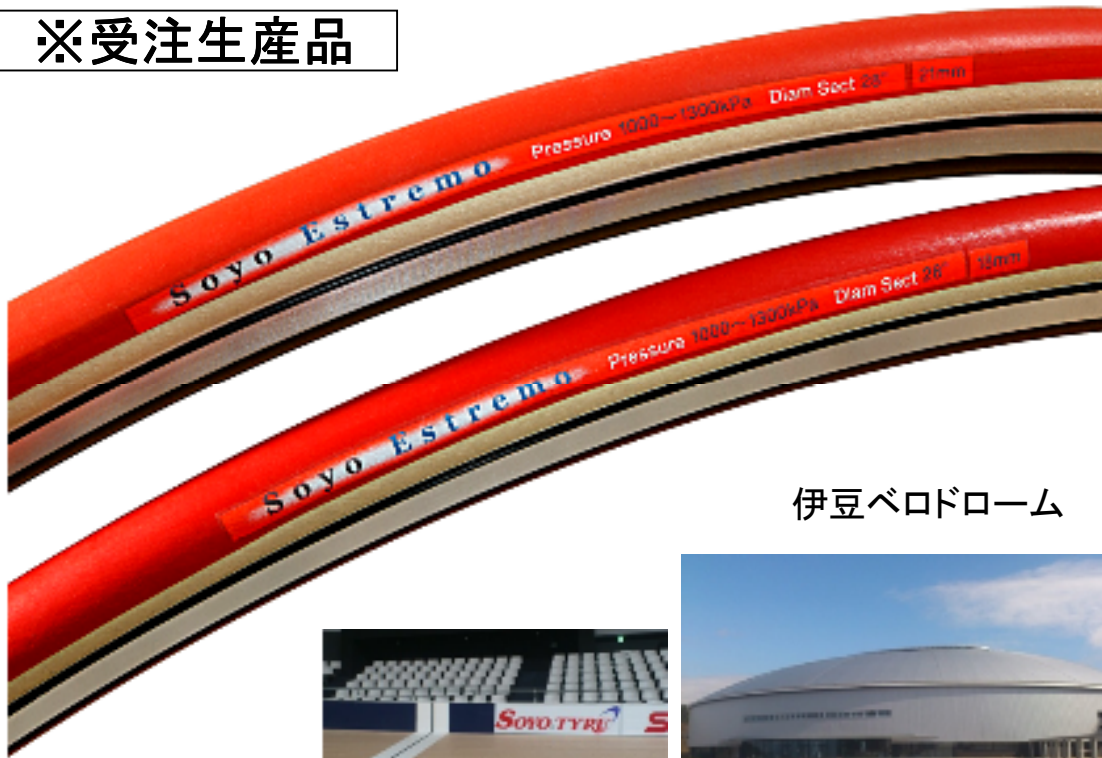

Soyo Estremo

ソーヨー エストレモ

※受注生産品

伊豆ベロドローム

SOYOより板張りバンク用シームレスタイヤ登場。
従来品ワールドチャンピオンシップTTのグリップ性能を20%以上向上させたSOYO独自のトレッド配合は、修善寺に完成した伊豆ベロドロームを中心とした世界の板張りバンクで高いグリップ性能を発揮します。

| 製品名 | 種別 | 重量 | カラー | 空気圧(kPa) | チューブ | 希望上代(税別) |
|---------------------|--------|------|-----|-----------|-------|----------|
| SOYO Estremo | | | | | | |
| 21mm(前輪用) | 28" TU | 160g | レッド | 1000~1300 | ラテックス | ¥15,000 |
| 18mm(後輪用) | 28" TU | 135g | レッド | 1000~1300 | ラテックス | ¥15,000 |

タイフハウプログレス株式会社 ゴム営業部

明石:TEL (078) 946-0881 東京:TEL (03) 3666-9630 http://www.daiwabo.co.jp/catalog/sozai_08.html

Soyo Estremo Pressure 1000~1300kPa Diam Sect 28"